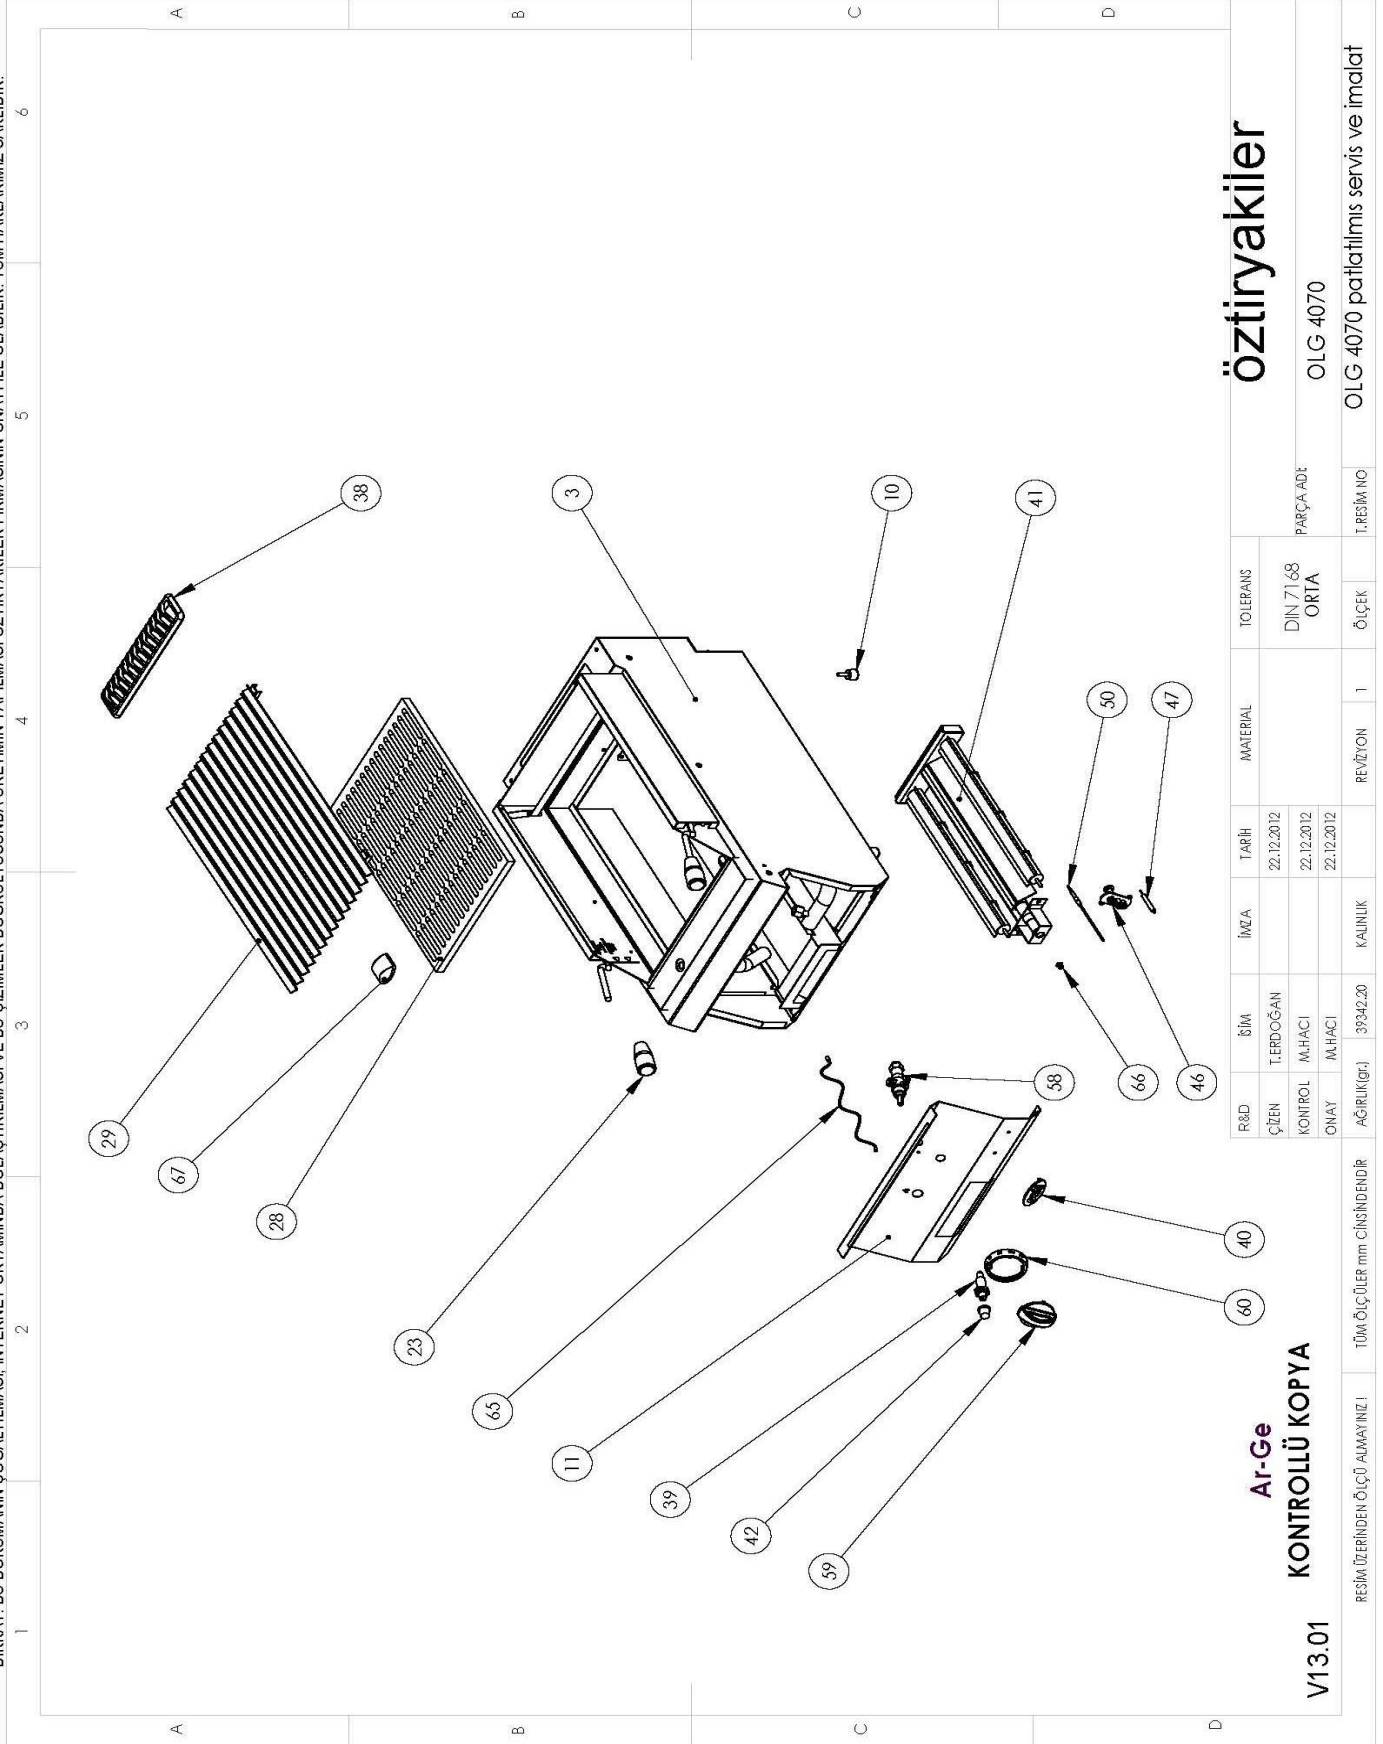

DIKKAT: BU DÖKÜMANIN COĞALTILMASI İNTERNET ORTAMINDA DOLAŞTIRILMASI VE ÇİZİMLER DOĞRULTUSUNDA ÜRETİMİN YAPILMASI ÖZTIRYAKILER FİRMASININ ONAYI İLE OLABİLİR. TÜM HAKLARIMIZ SAKLIDIR.

Öztiryakiler

OLG 4070

RİSD	BİİM	İMCA	TARİH	MATERYAL	TOLERANS
ÇİZEN	T.ERDOĞAN		22.12.2012		DIN 7168
KONTROL	M.HACI		22.12.2012		ORTA
ONAY	M.HACI		22.12.2012		PARÇA ADI
					REVİZYON
					ÖLÇEK
					T. RESİM NO
					1
					KALINLIK
					39842,20
					TÜM ÖLÇÜLER mm ÇİNSİNDİR

Ar-Ge
KONTROLLÜ KOPYA

V13.01

RESİM ÜZERİNDEN ÖLÇÜ ALMAYINIZ! TUM ÖLÇÜLER mm ÇİNSİNDİR AND PRODUCE THE PRODUCT WITH ITS DRAWINGS WITH THE APPROVAL OF ÖZTIRYAKILER COMPANY. ALL RIGHTS RESERVED.